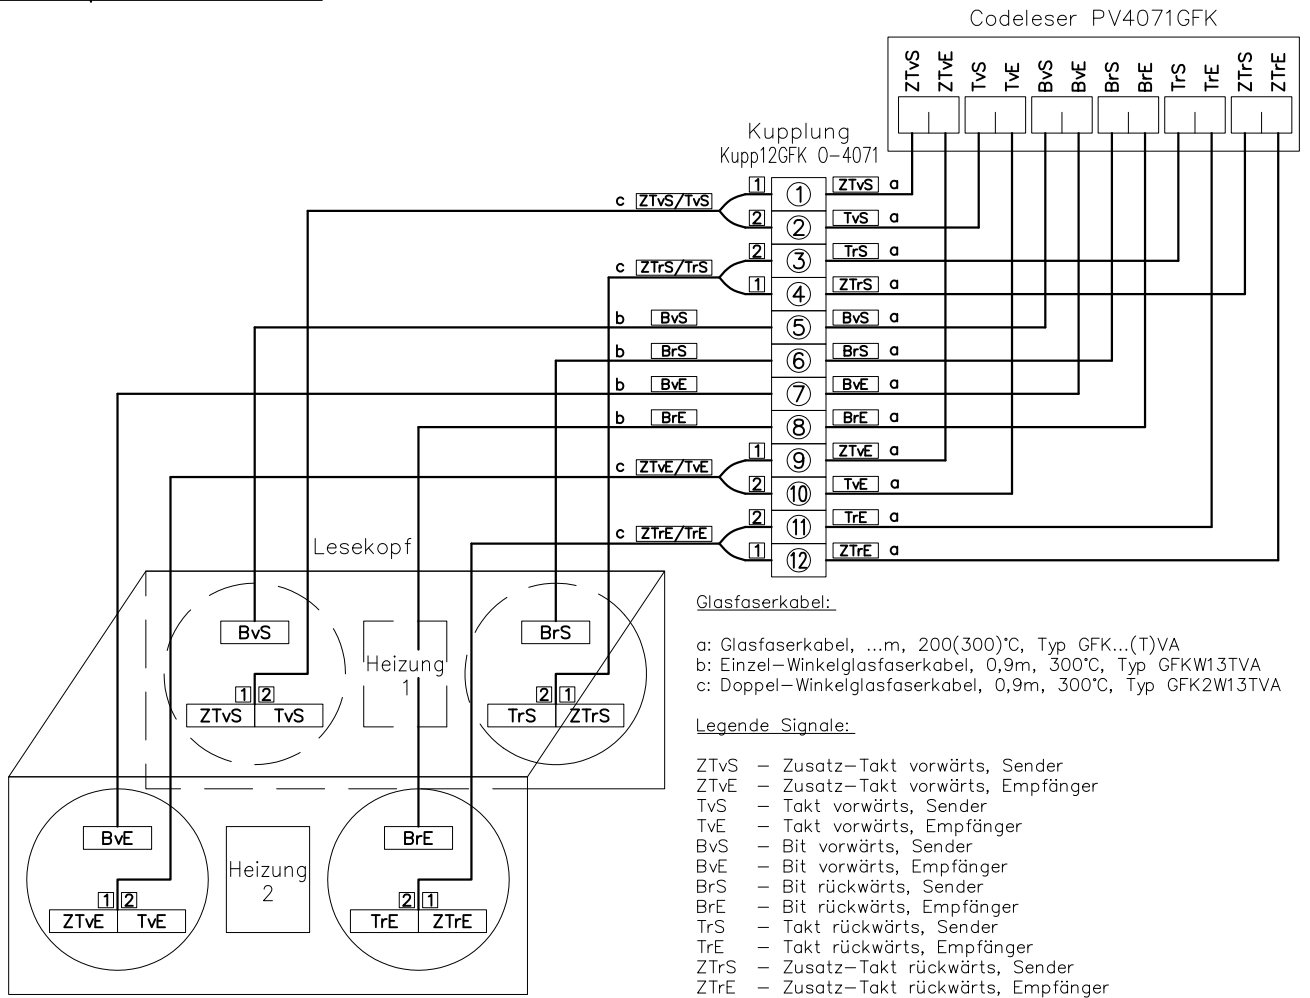

Anschlussplan Leseköpfe Typ 307.144 & 309.789

Anschlussplan Glasfaserkabel:

Elektrischer Anschluss:

Sicherheitsinformation:

- Heizung nicht ohne Steuerung verwenden!
- $\vartheta_{\max} = 65^{\circ}\text{C}$

*: Zum Anschluss der Klemmleiste Kupplung (Kupp12GFK 0-4071) entfernen!

Entwurf und Ausführung der Geräte und ihrer Elektronik sind geistiges Eigentum der "Firma Fotoelektrik Pauly GmbH". Innenschaltbilder können daher aus urheberrechtlichen Gründen nicht abgegeben werden. Technische Änderungen und Irrtum vorbehalten. Nachdruck oder auszugsweise Kopien dieses Datenblattes sind nur mit Genehmigung der "Firma Fotoelektrik Pauly GmbH" und mit Quellenangabe gestattet. Zuwiderhandlung strafbar.