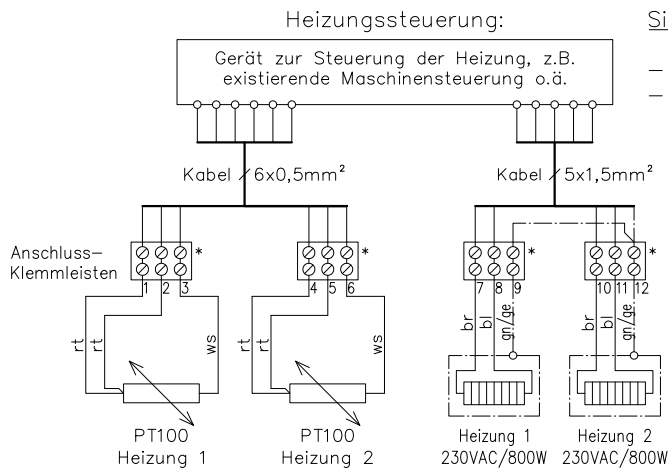

Anschlussplan Leseköpfe Typ 307.144 & 309.789

Anschlussplan Glasfaserkabel:

Elektrischer Anschluss:

Sicherheitsinformation:

- Heizung nicht ohne Steuerung verwenden!
- $\vartheta_{\max} = 65^{\circ}\text{C}$

*: Zum Anschluss der Klemmleiste Kupplung (Kupp12GFK 0-4071) entfernen!

Entwurf und Ausführung der Geräte und ihrer Elektronik sind geistiges Eigentum der "Firma Fotoelektrik Pauly GmbH". Innenschaltbilder können daher aus urheberrechtlichen Gründen nicht abgegeben werden. Technische Änderungen und Irrtum vorbehalten. Nachdruck oder auszugsweise Kopien dieses Datenblattes sind nur mit Genehmigung der "Firma Fotoelektrik Pauly GmbH" und mit Quellenangabe gestattet. Zuwiderhandlung strafbar.